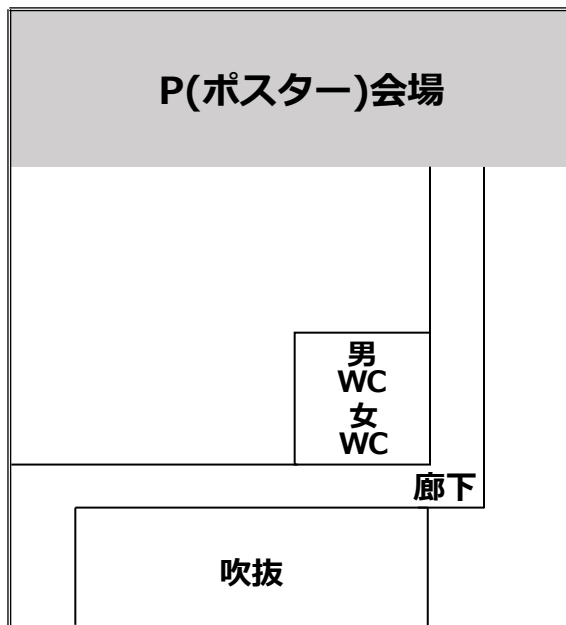

山口大学工学部(常盤キャンパス)交通アクセス

所在地：山口大学工学部 〒755-8611 山口県宇部市常盤台2丁目16番1号

会場配置図

講演会場(B, D講義棟)

D講義棟 (A~G会場, 総合受付, クローク, 本部)

B講義棟 (H, I, J会場)

P(ポスター)会場(総合研究棟2階)

懇親会・食堂(福利厚生棟2階)