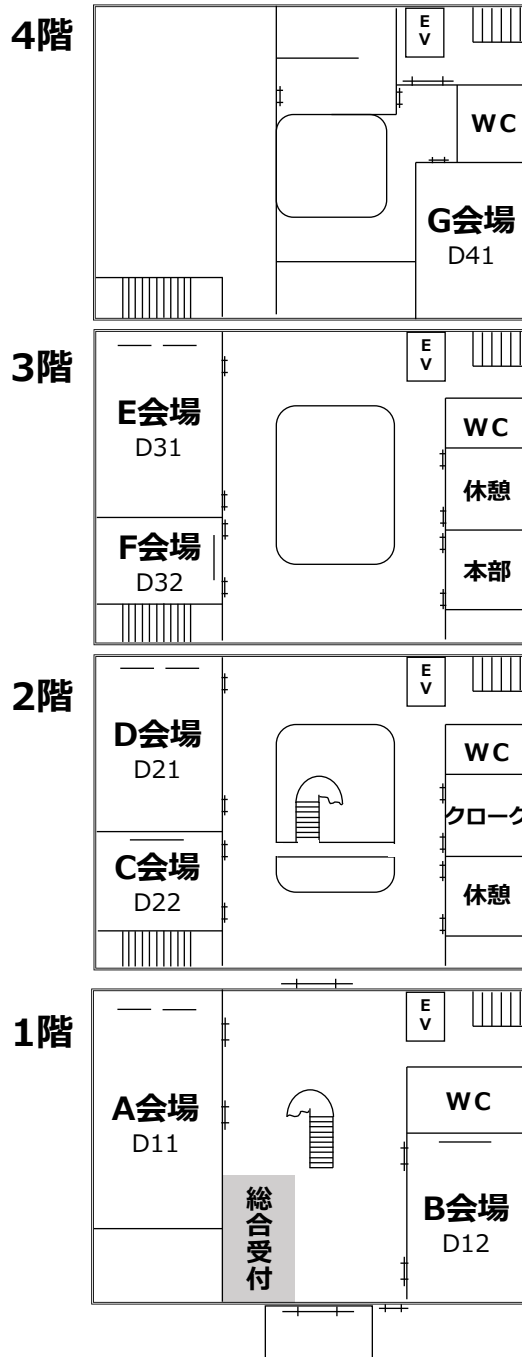

山口大学工学部(常盤キャンパス)交通アクセス

所在地：山口大学工学部 〒755-8611 山口県宇部市常盤台2丁目16番1号

会場配置図

講演会場(B, D講義棟)

D講義棟 (A~G会場, 総合受付, クローク, 本部)

B講義棟 (H, I, J会場)

P(ポスター)会場(総合研究棟2階)

懇親会・食堂(福利厚生棟2階)