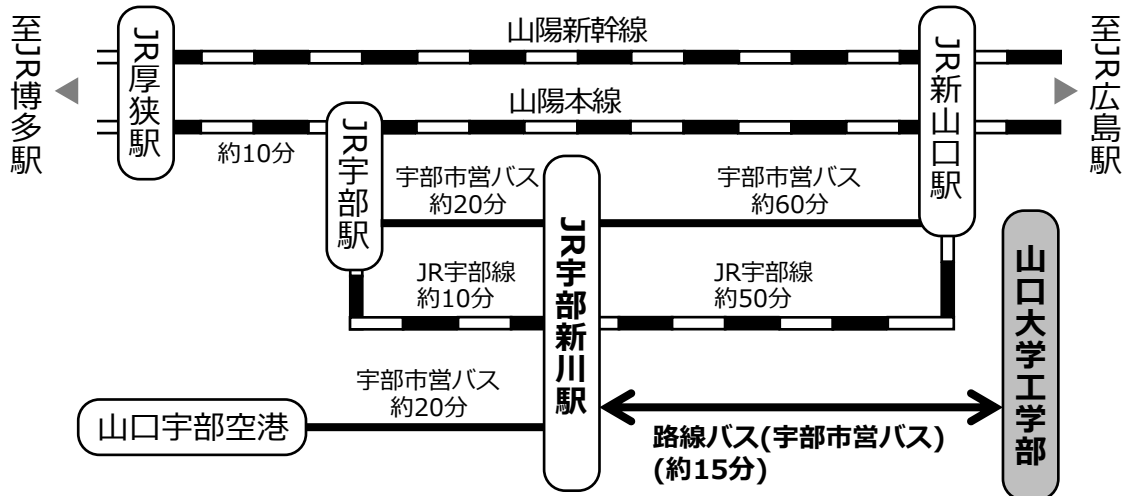

山口大学工学部(常盤キャンパス)交通アクセス

所在地：山口大学工学部 〒755-8611 山口県宇部市常盤台2丁目16番1号

会場配置図

講演会場(B, D講義棟)

D講義棟 (A~G会場, 総合受付, クローク, 本部)

B講義棟 (H, I, J会場)

P(ポスター)会場(総合研究棟2階)

懇親会・食堂(福利厚生棟2階)