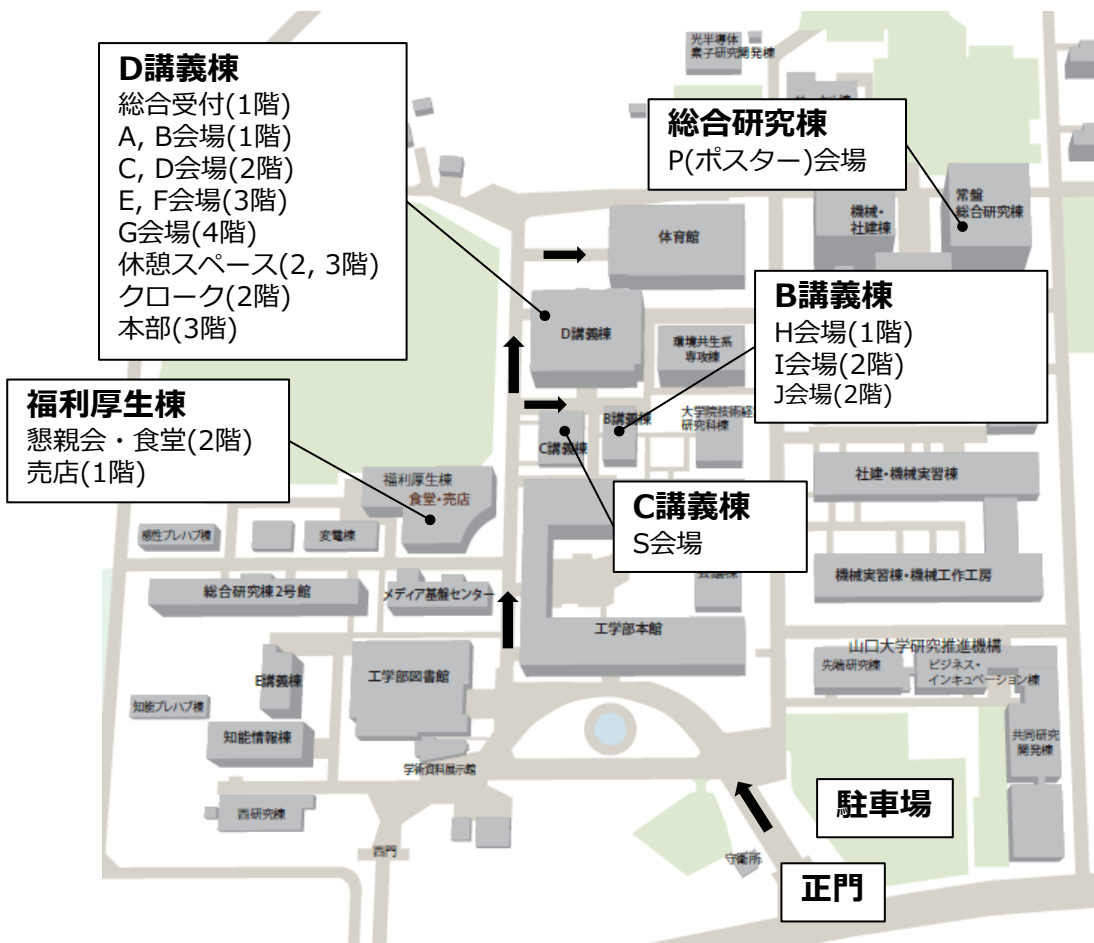

山口大学工学部(常盤キャンパス)交通アクセス

所在地：山口大学工学部 〒755-8611 山口県宇部市常盤台2丁目16番1号

会場配置図

講演会場(B, D講義棟)

D講義棟 (A~G会場, 総合受付, クローク, 本部)

B講義棟 (H, I, J会場)

P(ポスター)会場(総合研究棟2階)

懇親会・食堂(福利厚生棟2階)